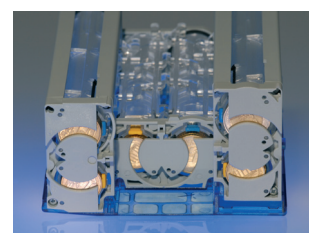

## Fiabilité

- Le rendu de monnaie prend de nouvelles proportions à travers un système unique de capteur optique
- La technologie « eclipse pin » augmente sensiblement sa durée de vie
- Une plage de température de -25 °C à +80 °C garanti un fonctionnement durable sur tous les automates, indépendamment des conditions climatiques
- Nouvelle technique NRI de mesure avec système de cellule inédit breveté et 40 mesures de paramètre de pièces
- Utilisation simple à travers l'affichage de nombreuses options

## Flexibilité

- Les différentes options de l'interface utilisateur répondent au choix individuel
- Système cassette 6 tubes aux avantages suivants :
  - acceptation et rendu de toutes les pièces mondiales en circulation
  - capacité supplémentaire maximale pour remplissage de petites pièces
  - Grand choix de configurations du rendu
- Intervalles de remplissage plus longs grâce aux tubes supplémentaires

## Rentabilité

- Rendu rapide, jusqu'à 6 pièces / seconde
- **c<sup>2</sup> optimizer** vous informe du meilleur réglage de la combinaison rendu et des niveaux de remplissage
- **airport** vous transmet par télétransmission, en temps réel, les données de vente et d'automate

## Innovation

- Eléments d'utilisation :
- Affichage clavier en quatre versions : bleu, vert, orange et blanc
- Système de triage version 4 ou 6 tubes
- Système de triage version 4 tubes : 2 tubes de réserve en remplissage manuel
- Acceptation et rendu de toutes les pièces en circulation dans le monde
- Protection contre l'humidité
- Technique de mesure multi-fréquence NRI avec nouveau paramètre de mesure de face
- 3 moteurs indépendants pour un rendu simultané allant jusqu'à 3 pièces
- Vitesse maximum de rendu de 6 pièces / seconde
- Cassette à tubes performante, peut être échangée même pleine
- Nettoyage rapide de la zone de triage facilement accessible
- Carte SIM pour actualisation d'une monnaie et d'un programme simple et rapide